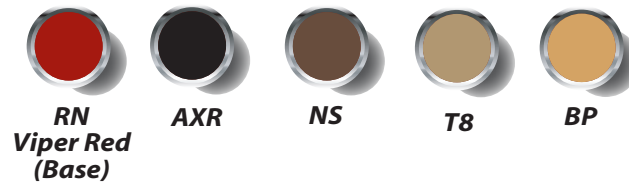

2022  
**Cornerstone**  
**Agate Grey**

M7139  
(Base)

S03

NH-737

1262

BMW 9965

2022  
**Cornerstone**  
*Carmine Red*

2022  
**Cornerstone**  
*Coral Reef*

2022  
**Cornerstone**

**Nassau Gold**

2022  
**Cornerstone**  
*Patriot Blue*

-  M7139 (Base)
-  AXR
-  NH-737
-  SO3
-  WA128A

2022  
**Cornerstone**  
*Red Horizon*