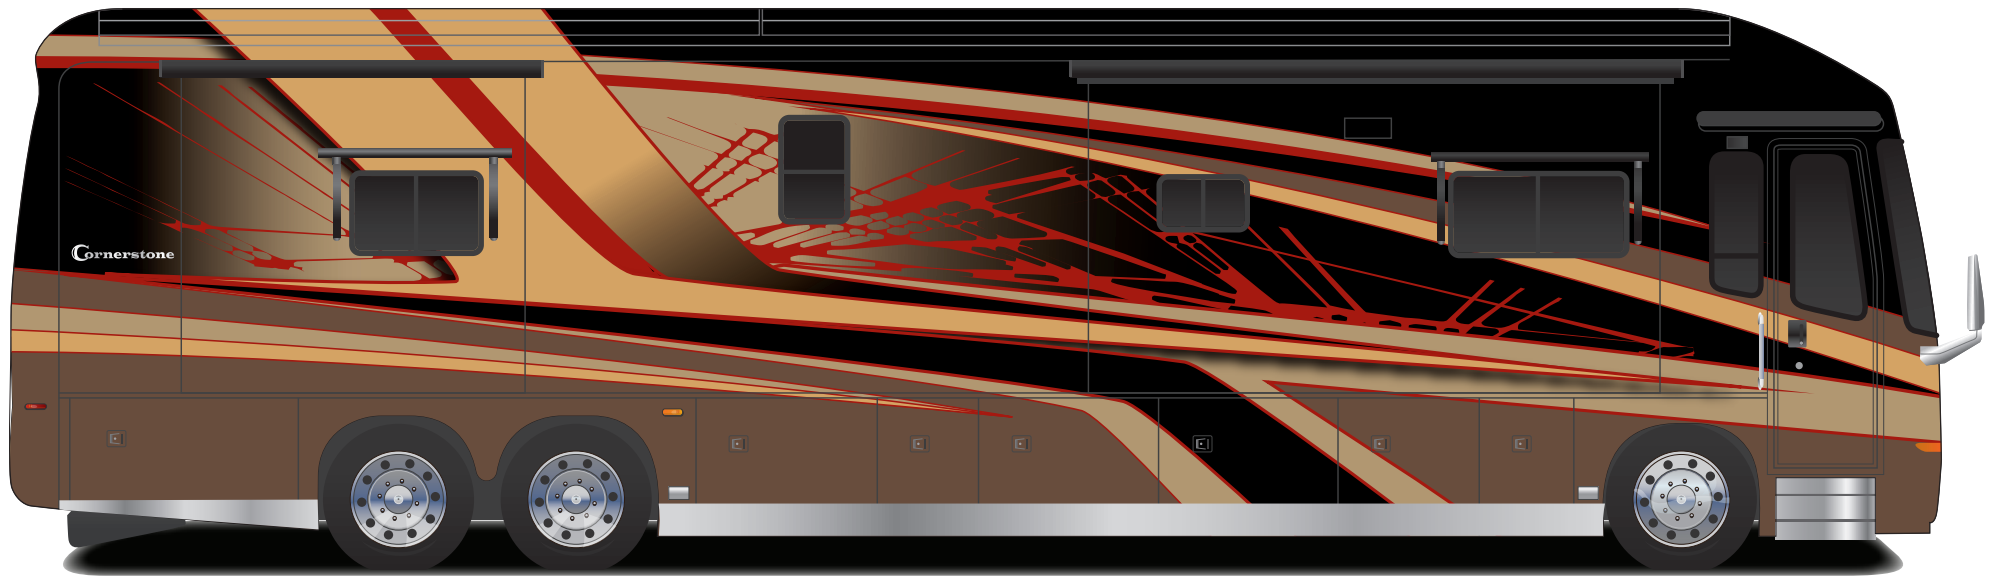

2022  
**Cornerstone**  
**Agate Grey**

M7139  
(Base)

S03

NH-737

1262

BMW 9965

2022  
**Cornerstone**  
*Carmine Red*

2022  
**Cornerstone**  
*Coral Reef*

2022  
**Cornerstone**

**Nassau Gold**

2022  
**Cornerstone**  
*Patriot Blue*

-  M7139 (Base)
-  AXR
-  NH-737
-  SO3
-  WA128A

2022  
**Cornerstone**  
*Red Horizon*