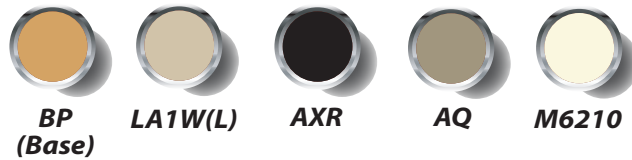

2022  
**Cornerstone**  
**Agate Grey**

M7139  
(Base)

S03

NH-737

1262

BMW 9965

2022  
**Cornerstone**  
*Carmine Red*

2022  
**Cornerstone**  
*Coral Reef*

2022  
**Cornerstone**

**Nassau Gold**

2022  
**Cornerstone**  
*Patriot Blue*

-  M7139 (Base)
-  AXR
-  NH-737
-  SO3
-  WA128A

2022  
**Cornerstone**  
*Red Horizon*