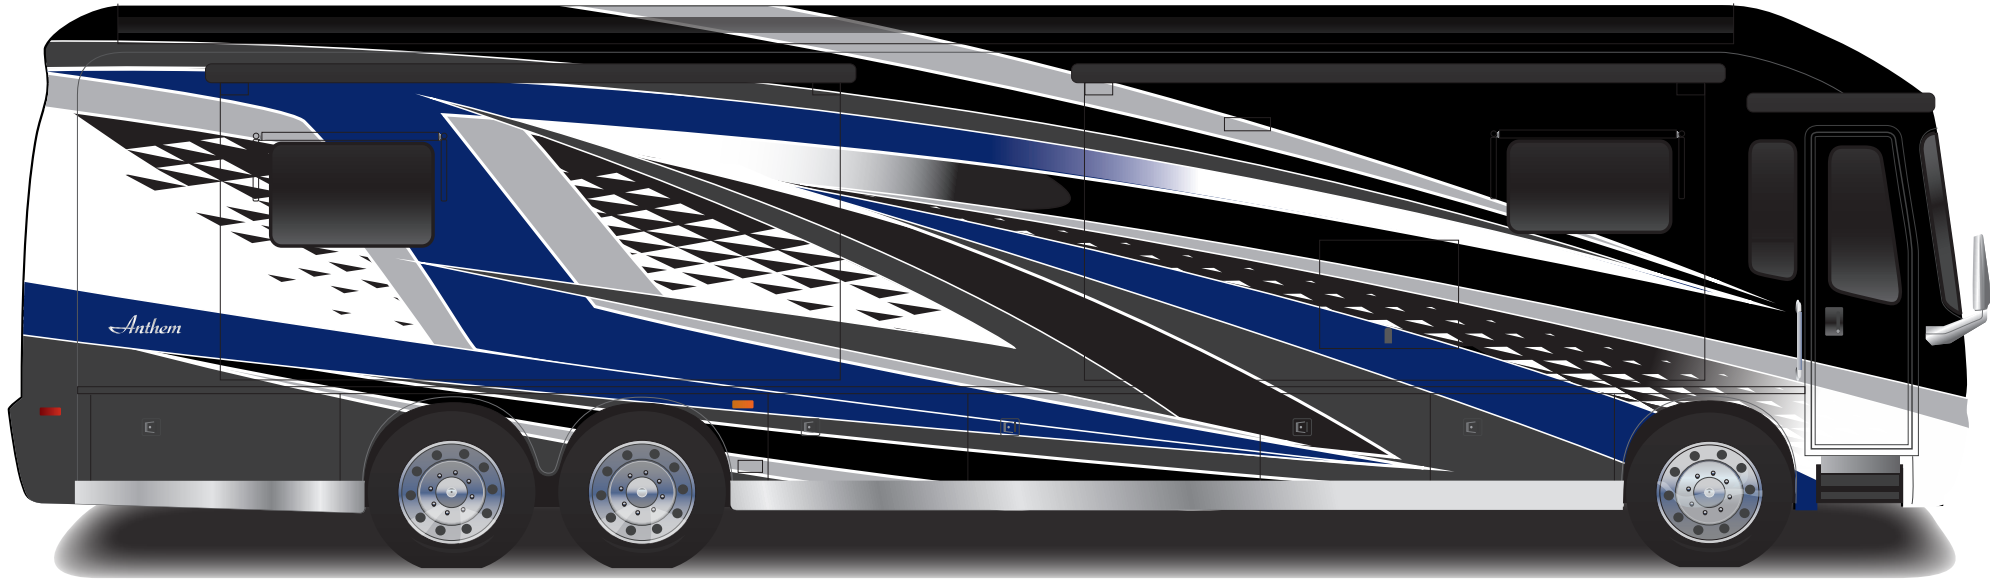

2022  
*Anthem*  
**Aqua Blue**

2022

*Anthem*

**Cobalt Blue**

M7139  
(Base)

AXR

NH-737

SO3

WA128A

2022  
*Anthem*  
**Golden Harvest**

2022  
*Anthem*  
**Purple Rain**

**M7139**  
**(Base)**

**NH-737**

**1262**

**BMW**  
**9965**

**Sikkens**  
**345 E3**

2022

*Anthem*

**Rally Red**

M7139  
(Base)

AXR

1262

DT 43638

51

8.3.20.

2022  
*Anthem*  
**Steel Grey**