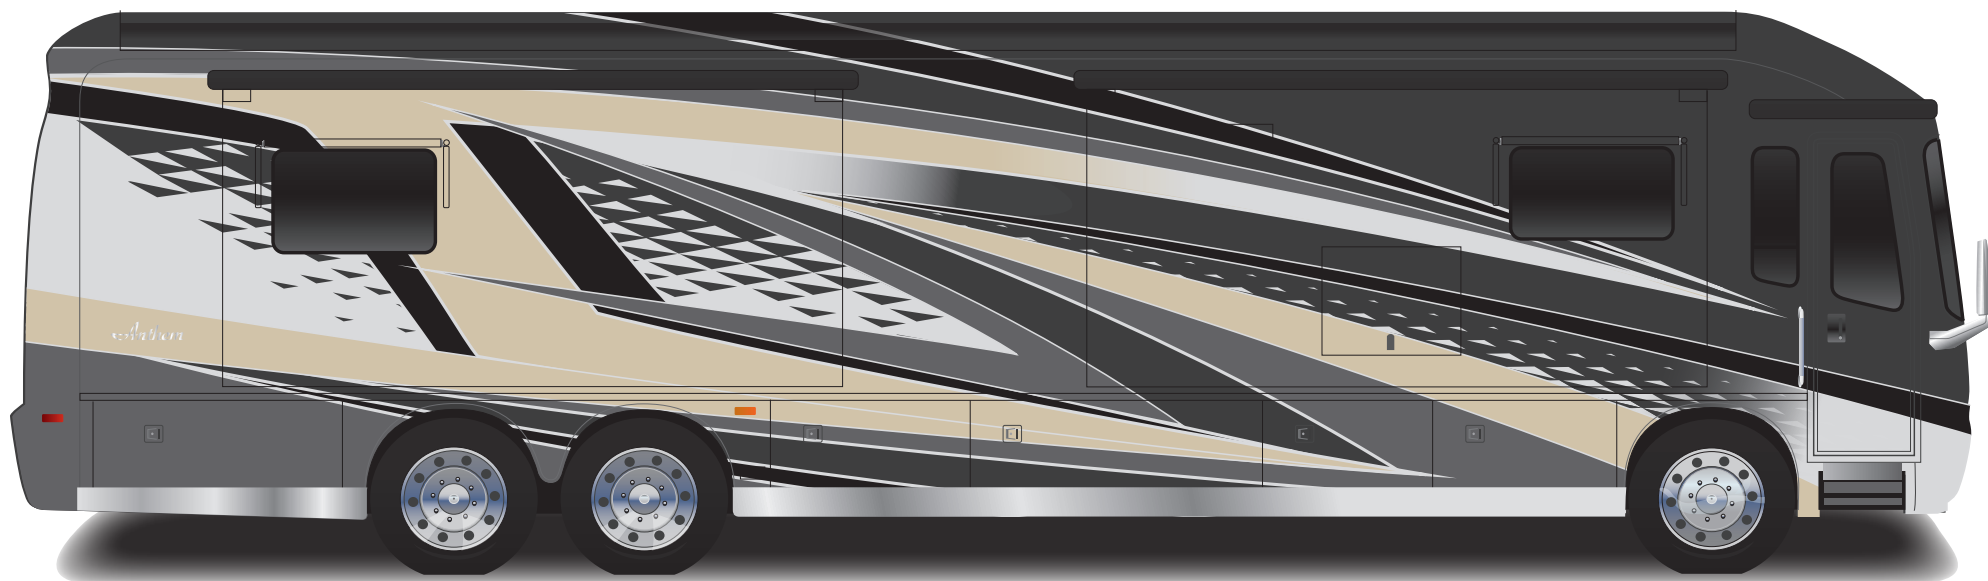

2022  
*Anthem*  
**Aqua Blue**

2022

*Anthem*

**Cobalt Blue**

M7139  
(Base)

AXR

NH-737

SO3

2022

*Anthem*

**Rally Red**

M7139  
(Base)

AXR

1262

DT 43638

51

8.3.20.

2022  
*Anthem*  
**Steel Grey**