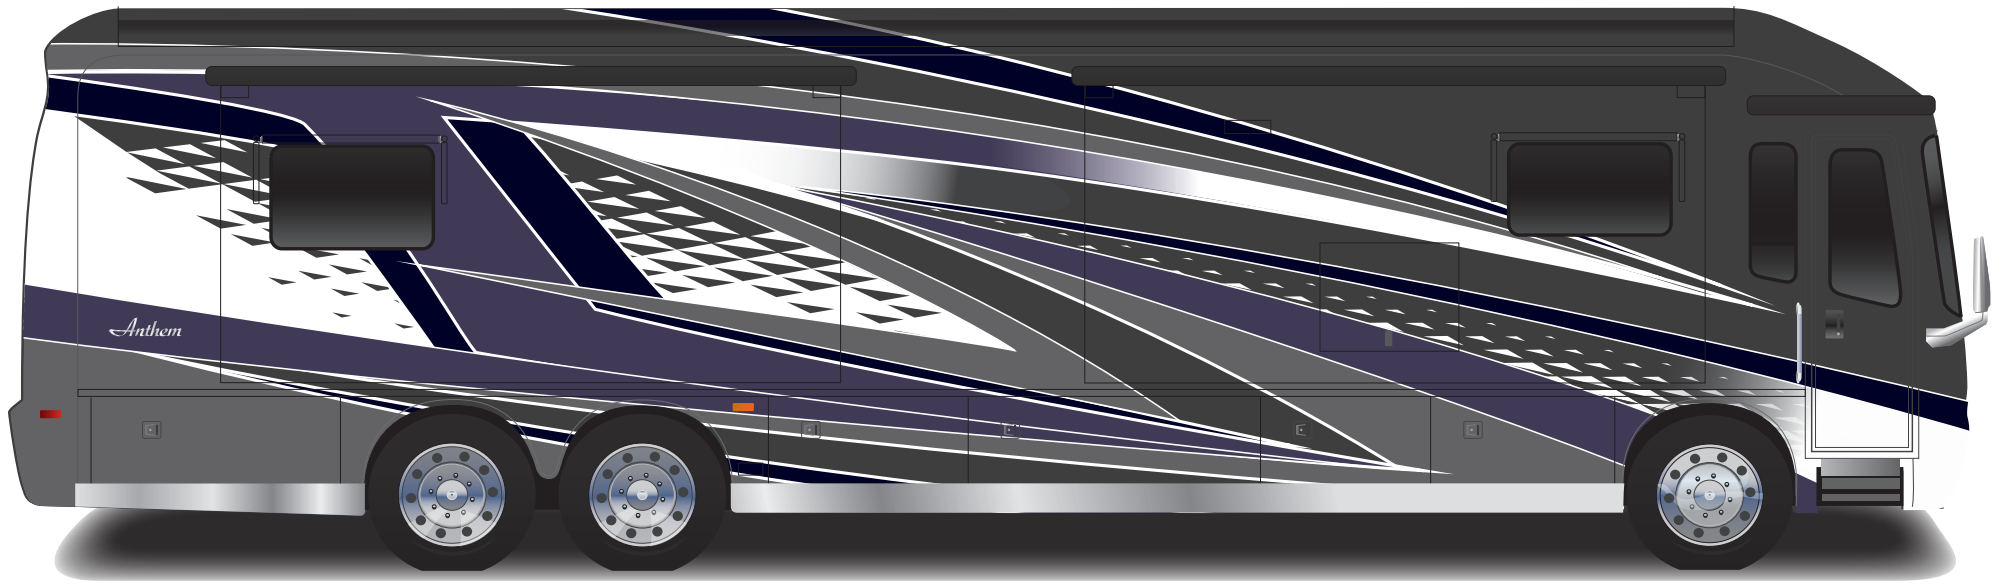

2022  
*Anthem*  
**Aqua Blue**

2022

*Anthem*

**Cobalt Blue**

M7139  
(Base)

AXR

NH-737

SO3

WA128A

2022  
*Anthem*  
**Golden Harvest**

2022  
*Anthem*  
**Purple Rain**

**M7139**  
**(Base)**

**NH-737**

**1262**

**BMW**  
**9965**

**Sikkens**  
**345 E3**

2022

*Anthem*

**Rally Red**

M7139  
(Base)

AXR

1262

DT 43638

51

8.3.20.

2022  
*Anthem*  
**Steel Grey**